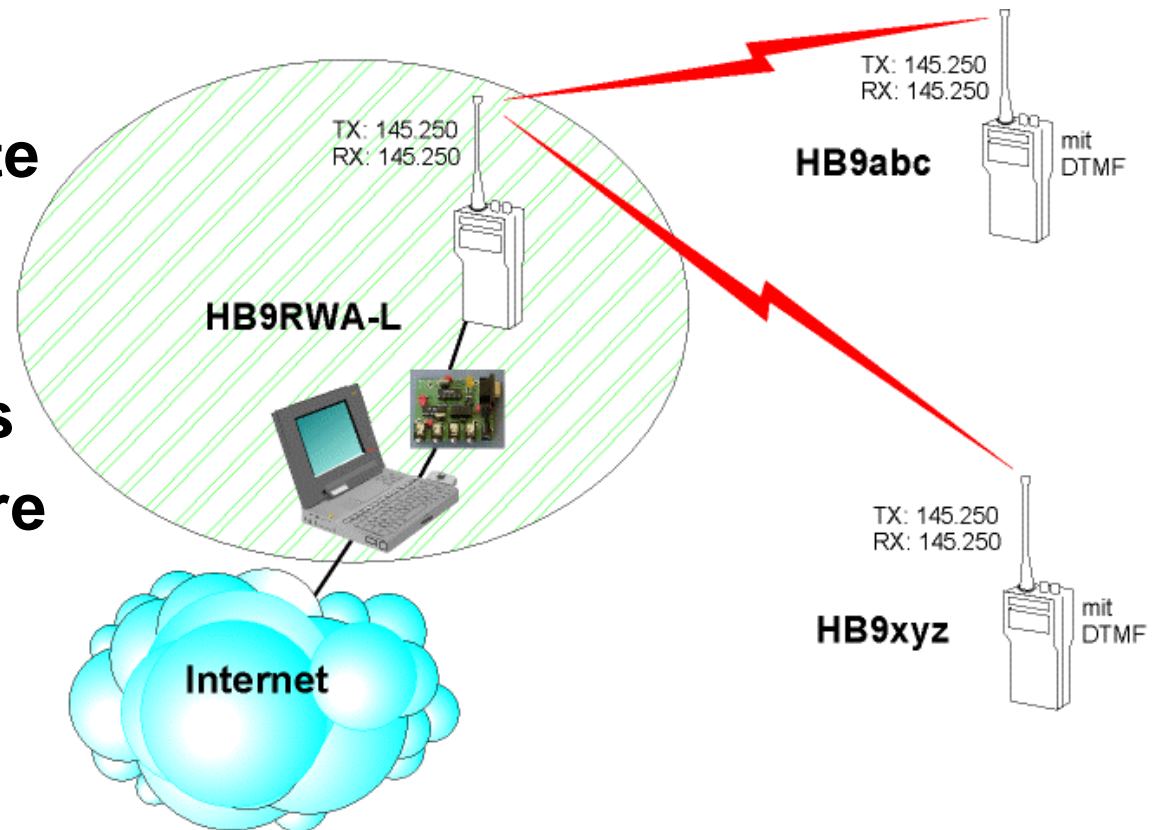

Leistungsmerkmale:

- Voice-over-IP (VoIP)-Anwendung
- Sprach-Verbindungen zwischen Funkamateuren via Internet
- Weltweite Relais-Verbindungen durch den Benutzer wähl- und aufschaltbar
- Betrieb ohne Funkgerät möglich (PC mit Soundkarte und Internetanschluss)

Technik

Betrieb mit Funkgerät

- Funkgerät mit DTMF
- EchoLink-Repeater oder -Link in Reichweite

Technik Single User

Betrieb mit PC

- PC mit Soundkarte
- gutes Mikrofon
- Internetanschluss
- EchoLink-Software

Technik Sysop

EchoLink-Link

- PC mit Soundkarte
- Schnittstelle PC/Funkgerät
- Internetanschluss
- EchoLink-Software
- Funkgerät

Technik Sysop

EchoLink-Repeater

- PC mit Soundkarte
- Schnittstelle PC/Funkgerät
- Internetanschluss
- EchoLink-Software
- Funkgerät
- Repeater in Reichweite

Life-Demonstration

The screenshot displays the EchoLink software interface for station K1RFD-L. The main window shows a list of 201 stations on the link1.co.uk network, with 14% being busy. The station list includes columns for Station, Stat, Time, Location, and Node. The station WA2LIP is highlighted in yellow.