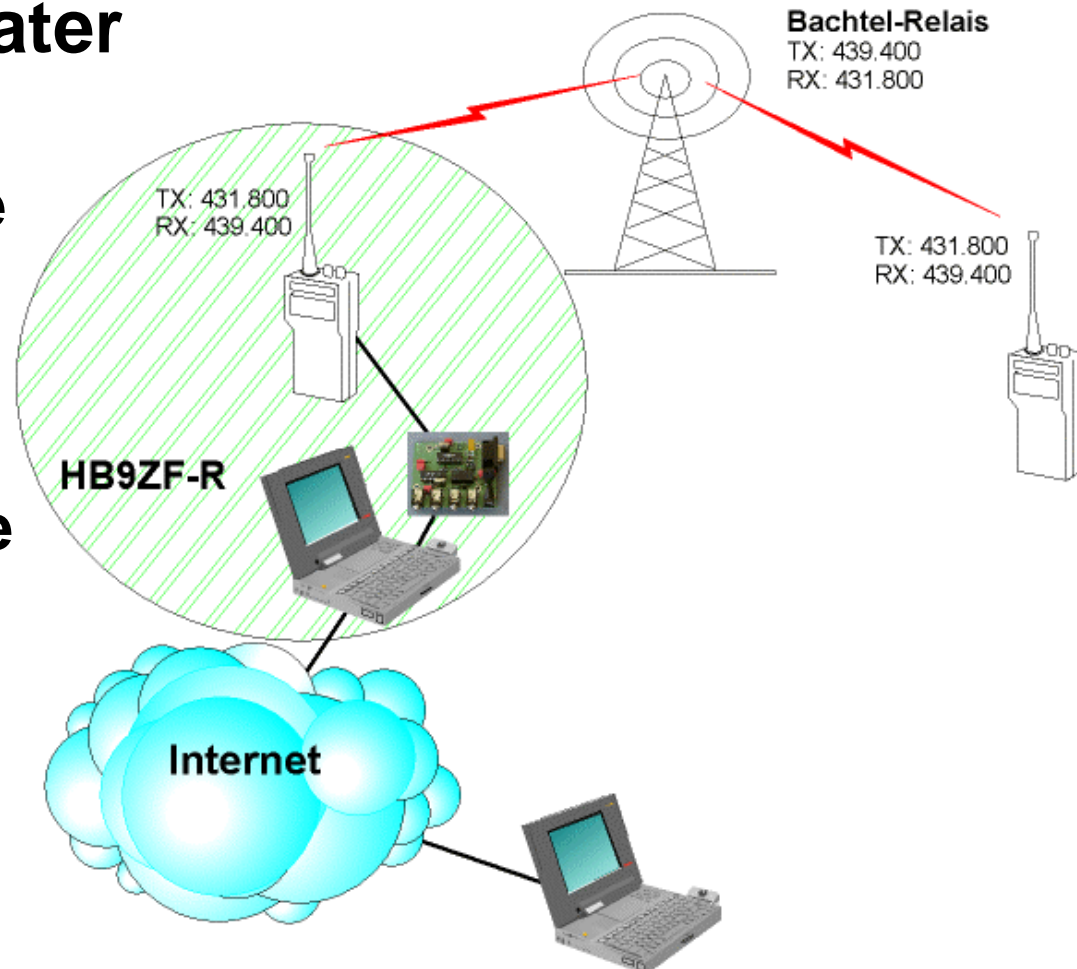

Technik

Betrieb mit Funkgerät

- Funkgerät mit DTMF
- EchoLink-Repeater oder -Link in Reichweite

Technik Single User

Betrieb mit PC

- PC mit Soundkarte
- gutes Mikrofon
- Internetanschluss
- EchoLink-Software

Technik Sysop

EchoLink-Link

- PC mit Soundkarte
- Schnittstelle PC/Funkgerät
- Internetanschluss
- EchoLink-Software
- Funkgerät

Technik Sysop

EchoLink-Repeater

- PC mit Soundkarte
- Schnittstelle PC/Funkgerät
- Internetanschluss
- EchoLink-Software
- Funkgerät
- Repeater in Reichweite

Life-Demonstration

The screenshot displays the EchoLink software interface for station K1RFD-L. The main window shows a list of 201 stations on the link1.co.uk network, with 14% being busy. The station list includes columns for Station, Stat, Time, Location, and Node. The station WA2LIP is highlighted in yellow.