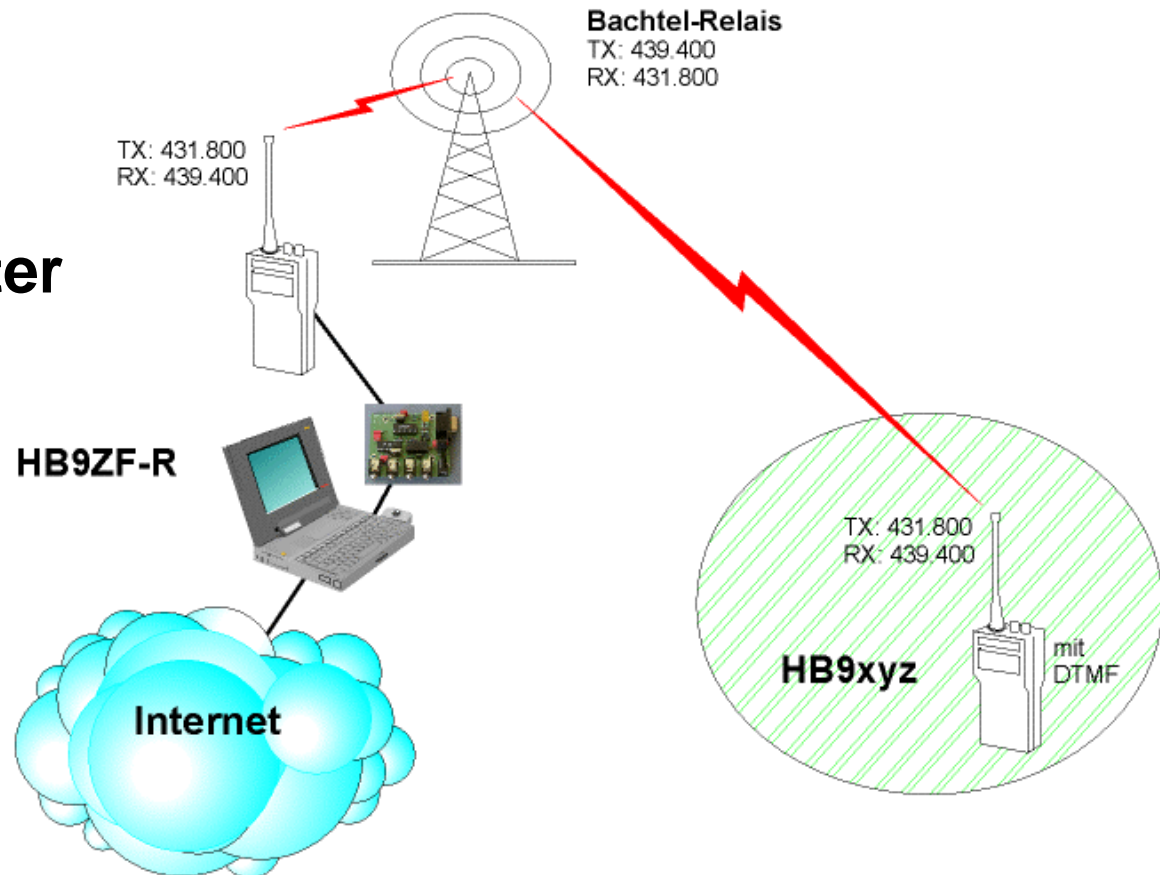

Leistungsmerkmale:

- Voice-over-IP (VoIP)-Anwendung
- Sprach-Verbindungen zwischen Funkamateuren via Internet
- Weltweite Relais-Verbindungen durch den Benutzer wähl- und aufschaltbar
- Betrieb ohne Funkgerät möglich (PC mit Soundkarte und Internetanschluss)

Technik

Betrieb mit Funkgerät

- Funkgerät mit DTMF
- EchoLink-Repeater oder -Link in Reichweite

Technik Single User

Betrieb mit PC

- PC mit Soundkarte
- gutes Mikrofon
- Internetanschluss
- EchoLink-Software

Technik Sysop

EchoLink-Link

- PC mit Soundkarte
- Schnittstelle PC/Funkgerät
- Internetanschluss
- EchoLink-Software
- Funkgerät

Technik Sysop

EchoLink-Repeater

- PC mit Soundkarte
- Schnittstelle PC/Funkgerät
- Internetanschluss
- EchoLink-Software
- Funkgerät
- Repeater in Reichweite

Life-Demonstration

The screenshot displays the EchoLink software interface for station K1RFD-L. The main window shows a list of 201 stations on the link1.co.uk network, with 14% being busy. The station list includes columns for Station, Stat, Time, Location, and Node. The station WA2LIP is highlighted in yellow.