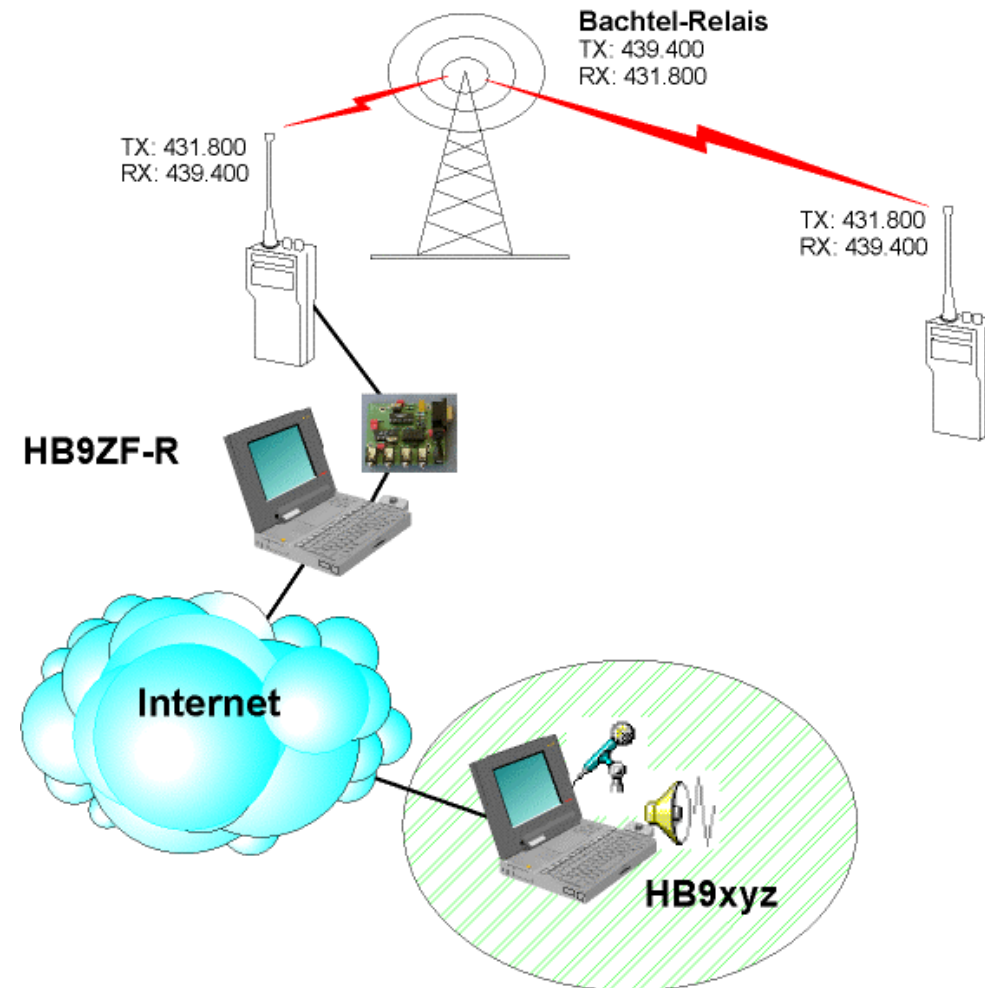

Leistungsmerkmale:

- Voice-over-IP (VoIP)-Anwendung
- Sprach-Verbindungen zwischen Funkamateuren via Internet
- Weltweite Relais-Verbindungen durch den Benutzer wähl- und aufschaltbar
- Betrieb ohne Funkgerät möglich (PC mit Soundkarte und Internetanschluss)

Technik

Betrieb mit Funkgerät

- Funkgerät mit DTMF
- EchoLink-Repeater oder -Link in Reichweite

Technik Single User

Betrieb mit PC

- PC mit Soundkarte
- gutes Mikrofon
- Internetanschluss
- EchoLink-Software

Technik Sysop

EchoLink-Link

- PC mit Soundkarte
- Schnittstelle PC/Funkgerät
- Internetanschluss
- EchoLink-Software
- Funkgerät

Technik Sysop

EchoLink-Repeater

- PC mit Soundkarte
- Schnittstelle PC/Funkgerät
- Internetanschluss
- EchoLink-Software
- Funkgerät
- Repeater in Reichweite

Life-Demonstration

The screenshot displays the EchoLink software interface for station K1RFD-L. The main window shows a list of 201 stations on the link1.co.uk network, with 14% being busy. The station list includes columns for Station, Stat, Time, Location, and Node. The station WA2LIP is highlighted in yellow.